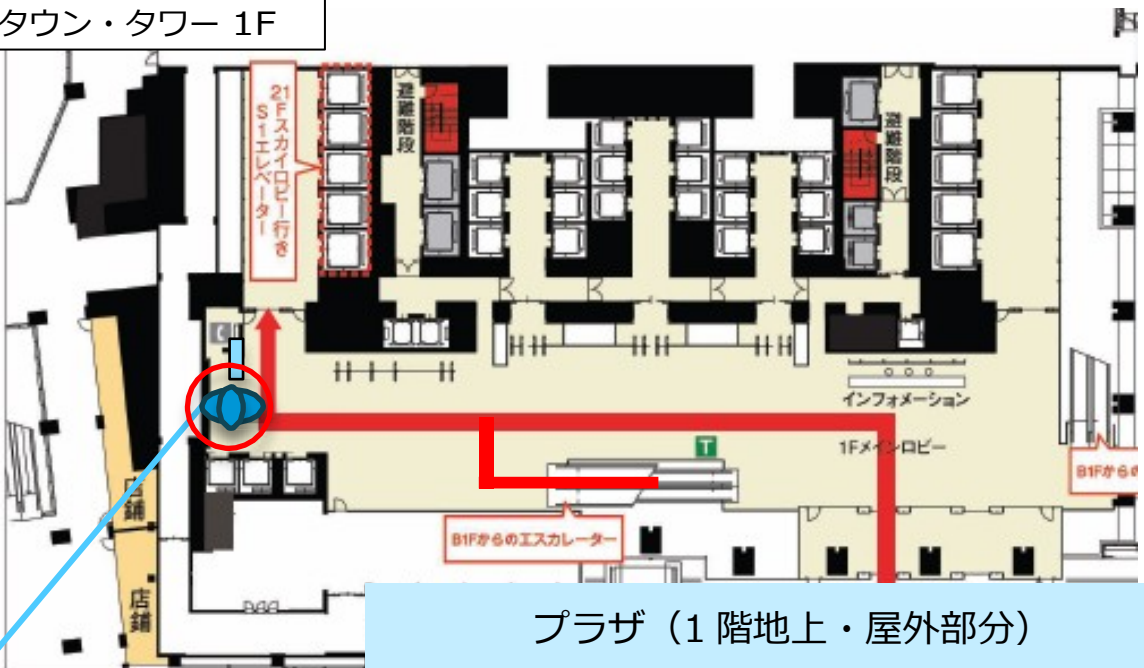

会場までのアクセス

広域アクセス

http://www.cisco.com/web/JP/news/ga/map_tokyo.html

住所

〒107-6227

東京都港区赤坂 9-7-1

ミッドタウン・タワー

アクセス 都営大江戸線「六本木駅」

8番出口より直結

東京メトロ日比谷線「六本木駅」地

下通路にて直結 (徒歩約5~6分)

または4a、6番出口より徒歩約5分

東京メトロ千代田線「乃木坂駅」

3番出口より徒歩約3分

東京メトロ南北線「六本木一丁目駅」

1番出口より徒歩約10分

ミッドタウン・タワー 1F

入館証
配布場所

1階 ショールエベーター前にて、腕章を付けた係りにお名前をお伝え下さい。21階 会場までの入館証をお渡しします。

※スタッフの不在時には、お知らせした電話番号までご連絡をお願い致します。